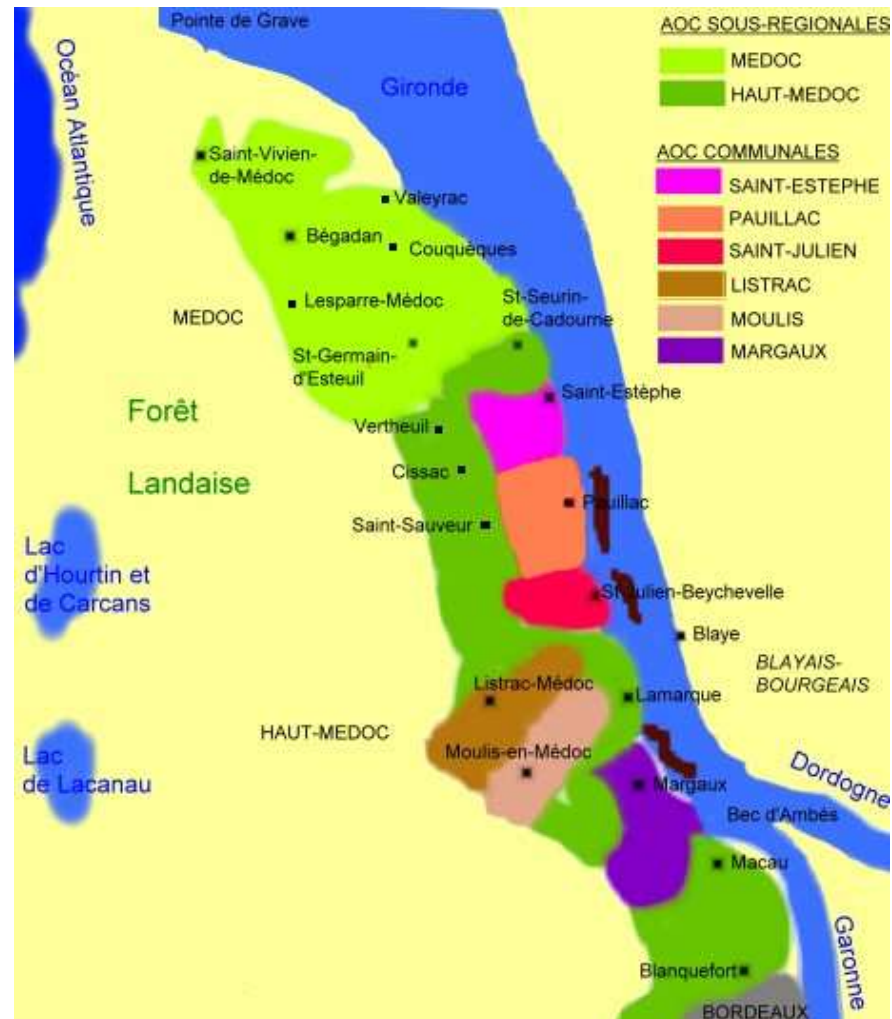

Le Médoc

1. Brève histoire

Antiquité : concentration autour de Bordeaux

Moyen Age : communautés religieuses

- Prieurés : Macau, Cantenac, Vertheuil...
- Seigneuries : Castelman, Latour, Blanquefort...

Guerre de Cent Ans 1337-1453

- Oïdium, phylloxéra, mildiou...
 - Porte-greffes américains

Nouvel essor après 1880

- Belle époque

Révoltes vigneronnes 1907-1908

Guerres 14-18 et 40-45

- Vignoble couvre 6 000 ha

Années '60

- Renaissance des vins médocains

Le Médoc

2. Localisation des appellations

Le Médoc

3. Terroirs et cépages

3.1. Origines

3.1.1. Sol

- ◆ 50 mio d'années, mer tropicale
 - ◆ Tertiaire / quaternaire → glaciations / réchauffement
Eaux → sédiments : sables, argiles, graviers, galets, cailloux → sur support calcaire
 - ◆ Graves → 4 nappes
 - Günz (glace)
 - Mindel (2 nappes)
 - Riss
- } → Pentes légères, drainage

3.1.2. Micro-climat

- ◆ Vents océaniques (Landes / vents estuaires)
 - Circulation de l'air
 - (↘ maladies cryptogamiques)
 - (↘ gelées tardives)

Le Médoc

3. Terroirs et cépages

3.2. Cépages

- ◆ "Biturica" (*) → cabernets
- ◆ 18^e siècle : "petite vidure" / cabernet franc
"grosse vidure" / carbernet-sauvignon
- ◆ Mi-19^e siècle : merlot